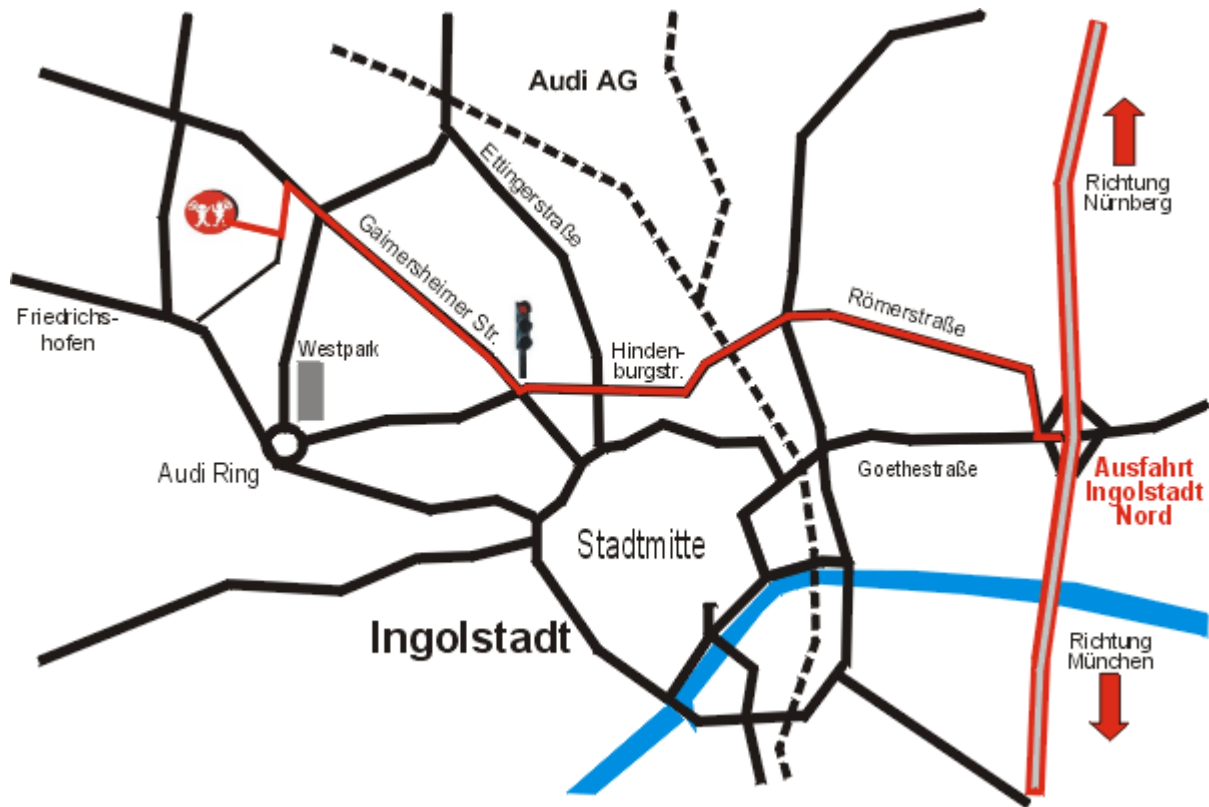

# Wegbeschreibung zum Backhaus Hackner

## Anfahrtsbeschreibung

- Autobahnausfahrt "Ingolstadt Nord"
- Wenige Meter nach der Ausfahrt rechts Richtung "Klinikum" "Eichstätt"
- Fahren Sie die Römerstraße ca. 4 km immer gerade aus (Römerstraße - Theodor-Heuss-Straße - Hindenburgstraße - Richard Wagner Str.)
- An der Kreuzung "Richard Wagner Str. - Gaimersheimer Str." biegen Sie rechts ab (Große Ampelanlage, siehe Bild)
- Fahren Sie immer gerade aus Richtung Gaimersheim (Bei Kreisverkehr weiter gerade aus)
- Biegen Sie links ab in das Gewerbegebiet 1, Lilienthalstraße (Gewerbegebiet 1 ist ausgeschildert)
- Zweite Straße recht - Daimlerstraße - Nr. 11
- Nach ca. 300 m auf der rechten Seite "Backhaus Hackner"